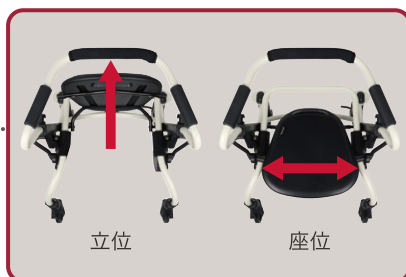

## スワリナ

WAW30

ホワイト

折り畳み時

前輪後輪  
360度キャスター

前輪後輪360度キャスターで、その場で旋回できます。狭小スペースでの使用も可能です。

## 同時駐車ロック

左右の駐車ブレーキレバーを引くと、後輪のタイヤとキャスターを同時に駐車ロックする事ができます。

立位・座位でも  
作業しやすい

車体内スペースを広く確保しているため、立位での作業がしやすく、ゆったりと座ることができます。

前輪タイヤが  
工具不要で交換可能

車輪軸固定キャップをはずすだけで、工具を使わずに前輪タイヤが取りはずせます。タイヤ交換やお手入れにも便利です。

WAW30  
スワリナ

¥93,500(税込)  
¥85,000(税抜)

最大  
使用者体重  
80kg

組立寸法 幅550×奥行615×高さ710~910mm  
 折畳寸法 幅550×奥行485×高さ765mm  
 押し手高さ 710~910mm 6ポジション  
 座面寸法 幅345×奥行330mm  
 座面高さ 425mm  
 車輪寸法 前輪/φ150mm、後輪/φ100mm  
 重量 6.4kg  
 材質 本体:アルミニウム合金、  
 座面:ポリエチレン、  
 車輪:EVA(前輪)・PU(後輪)  
 J A N 4938765023803  
 T A I S 00030-000240