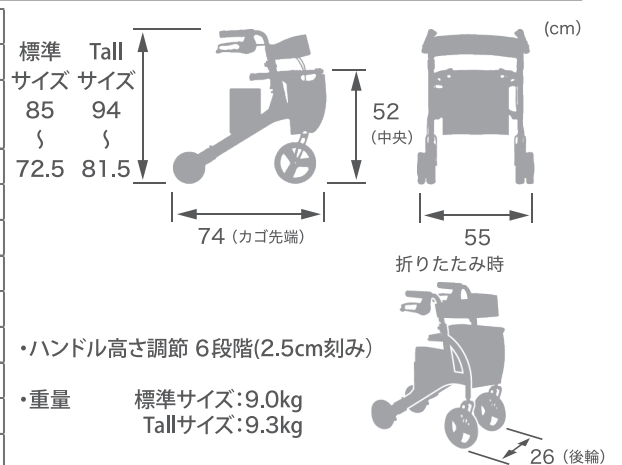

## 仕様

	標準サイズ	Tall (トール) サイズ
名称	RT.2 (アールティーツー)	
型番	RT2-01RD (レッド) RT2-01CG(シャンパンゴールド)	RT2-02RD (レッド) RT2-02CG(シャンパンゴールド)
電源	リチウムイオンバッテリー (専用充電器付属)	
動作時間	連続動作4時間 (※上り/平坦/下りの標準歩行パターンで歩行時)	
充電時間	3時間	
実用登坂性能	縦断勾配12% (傾斜7度) / 横断勾配5% (傾斜3度)	
積載重量	最大5Kg	
使用者体重	最大100Kg	
防水性能	防雨型 (IPX3規格準拠)	
TAISコード	01560-000003	01560-000004
希望小売価格	118,000円 (税別)	128,000円 (税別)